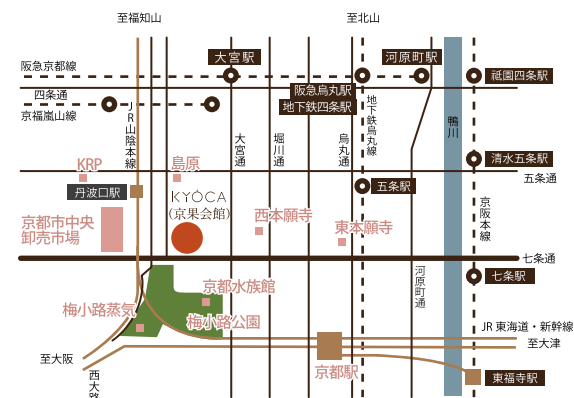

京都市中京区烏丸通蛸薬師南入る手洗水町 647 トキワビル 4-A

075-257-1020

info@kyoca.jp

KYOCA

Food Laboratory

京都・梅小路公園を望む地に

「食」がテーマの複合リノベーションビル 初披露

5F 暮らす live

4F 暮らす live

3F 分かる learn / hacoba

2F 食べる eat / ichiba

1F 食べる eat

「食」が中心の賃貸レジデンス

「食」を発信する講堂・サロン

「食」に関する飲食・物販店舗

〒600-8841 京都市下京区朱雀正会町 1-1

JR・地下鉄・近鉄「京都」駅中央口より塩小路通を西へ徒歩約 19 分

JR 山陰本線「丹波口」駅より南へ徒歩約 9 分

■協賛 株式会社ウエダ本社 株式会社アーキネット京都 株式会社コミュニティ・ラボ
株式会社増田組 影近設備工業株式会社 光星電工株式会社 株式会社たけびし

KYOCA

Food Laboratory